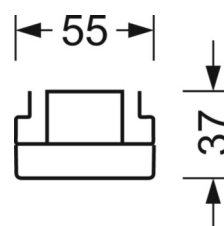

Лампо- и прибородержатели - Central.Line.Optic - прямой свет, узко- и широконаправленный - без видимых стыков

Ламподержатель из оцинкованного стального профиля, поверхность покрыта лаком на полиэфирной смоле. Крепление без инструментов с нажимными затворами, встроенными в конструкцию, обеспечивают защиту от кражи и взлома. Цвет корпуса белый стандартный для электротехники RAL 9016; Прямой широкий свет, распространяющийся через линзу «Central.Line.Optic» из пластика ПММА. Линзовая оптика делает сборку и установку предельно удобными, плоскость легко чистится. Линзы плотно расположены в один ряд: световые точки сливаются в одну линию, создавая целостный вид. Подключение к электросети через штатную 3-полюсную штекерную деталь для быстрой сборки, со свободным выбором фаз. Встроенный механизм для правильной сборки для быстрого контакта. Сменные блоки, позволяющие легко модернизировать освещение, существенно продлевают срок службы всей осветительной установки.

параметры

номер заказа	19530024020
код EAN	4020863432844
номер таможенного тарифа	94051190
Знак прохождения контроля	IP 20, класс защиты I, ENEC10 VDE, F, HACCP DIN10500/Food/IFS-пригодность для применения/BRC, Indoor, CE
Степень ударопрочности IK	IK03 (-20°C bis 35°C)
Температура окружения	ta -20°C в 35°C
Гарантийный срок	5 лет
Государственные программы поддержки	BEG - государственные субсидии для энергосберегающих зданий (действительна только для Германии)

электротехника

Балласт	Электронный драйвер (1 штука)
Мощность системы	36W
сетевое напряжение	230V/50Hz
автоматический предохранитель (пусковой ток)	17 штук/B10, 28 штук/B16, 29 штук/C10, 48 штук/C16
класс энергосбережения/Источник света	C

Оптика